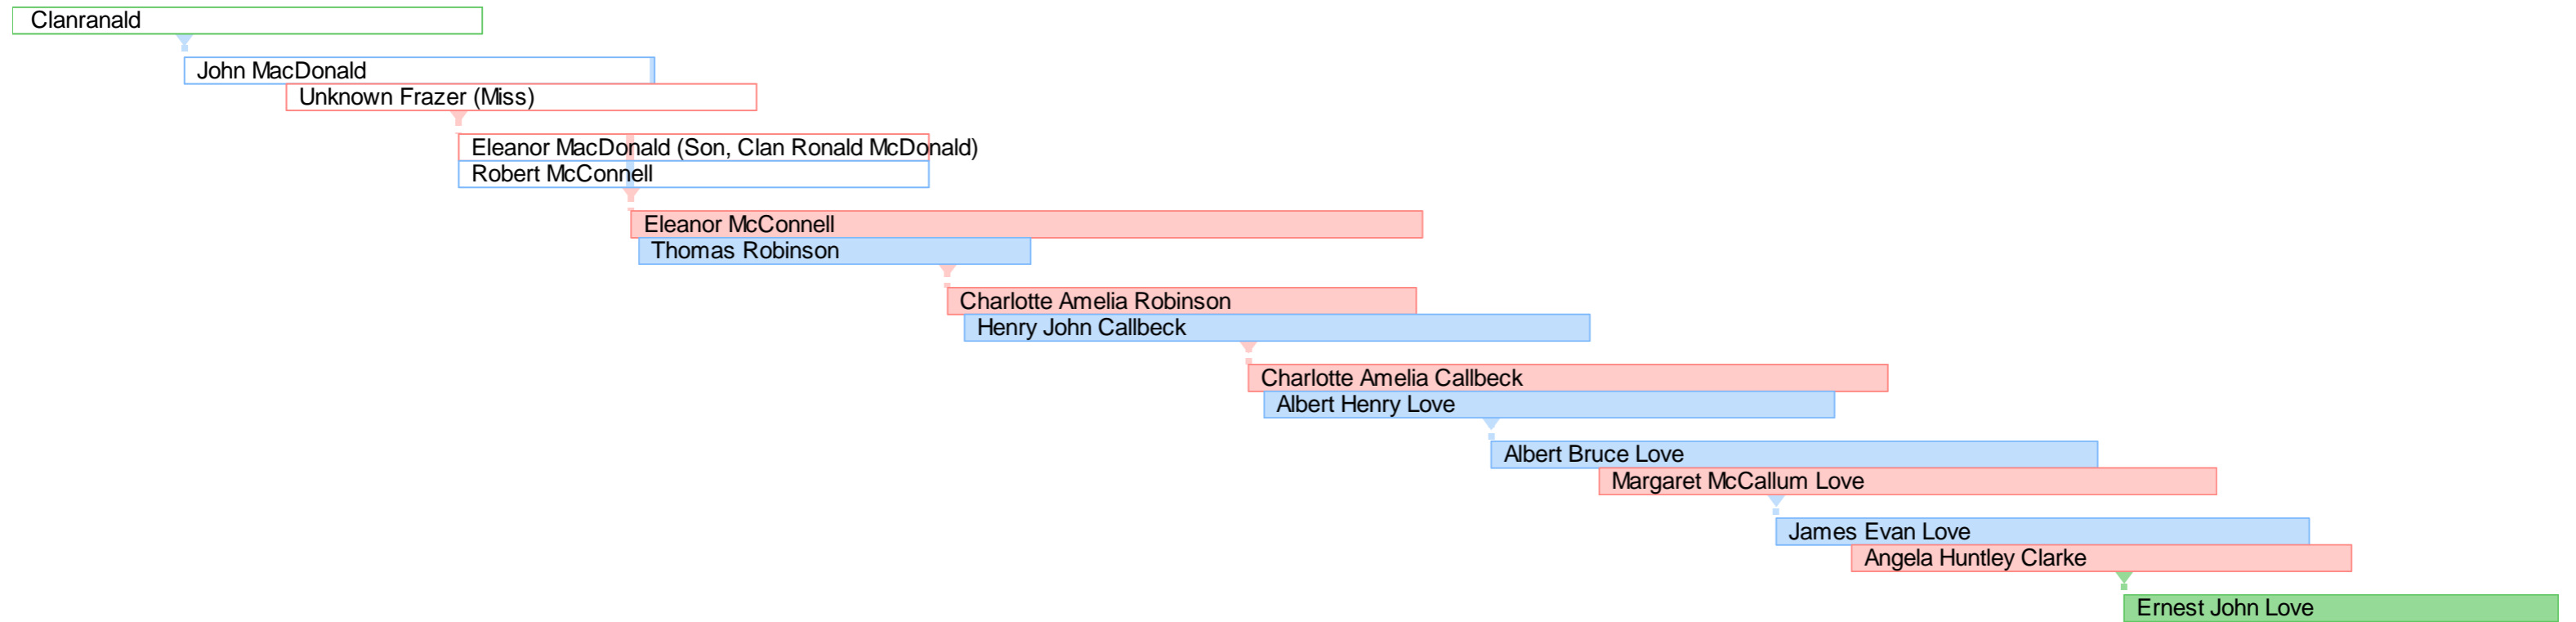

1700 1710 1720 1730 1740 1750 1760 1770 1780 1790 1800 1810 1820 1830 1840 1850 1860 1870 1880 1890 1900 1910 1920 1930 1940 1950 1960 1970 1980 1990 2000 2010 2020

1700 1710 1720 1730 1740 1750 1760 1770 1780 1790 1800 1810 1820 1830 1840 1850 1860 1870 1880 1890 1900 1910 1920 1930 1940 1950 1960 1970 1980 1990 2000 2010 2020

Direct Line Chart for Clanranald (-) and Ernest John Love (1966-)
Created with Genelines™ on Aug 21 2021